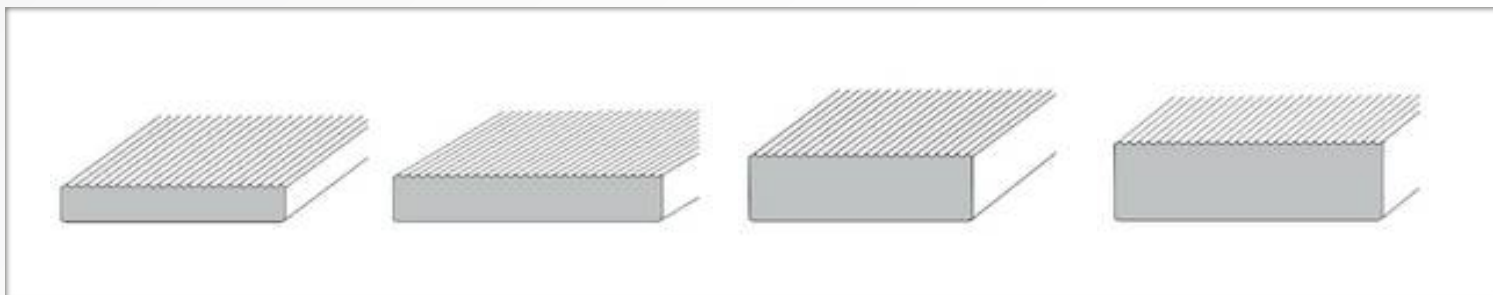

Wir geben Kunststoff Profil!

Profilquerschnitte

Abmessung	Lagerlänge	Farbe	Gewicht / lfm
9,5 x 2,2 cm	400 cm	Braun	1,9 kg
9,5 x 4,0 cm	400 cm	Braun	3,8 kg
12,0 x 2,5 cm	400 cm	Braun	3,0 kg
12,0 x 4,0 cm	400 cm	Braun	4,8 kg